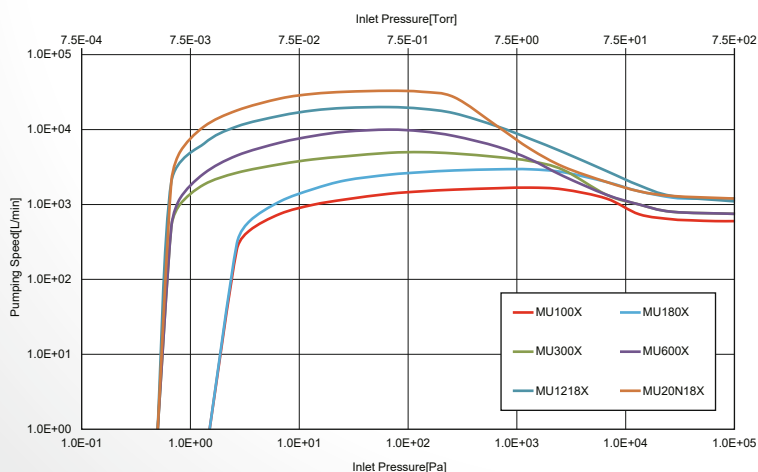

排気性能曲線

お問い合わせ

榊山工業株式会社

🌐 <https://www.kashiyama.com/>
✉ sales@kashiyama.co.jp

🏢 本社 長野県佐久市根々井 1-1
☎ 0267-67-9009

🏢 三重支店 三重県四日市市富士町 7-25
☎ 059-333-7472

🏢 九州支店 福岡県糟屋郡須恵町旅石 233-2
オフィスパレア須恵I B棟3号室
☎ 092-405-3045

🏢 北上営業所 岩手県北上市北鬼柳5地割 10-9
☎ 0197-62-7171

🏢 大阪営業所 大阪府茨木市松ヶ本町 3-22-103
☎ 072-657-8112